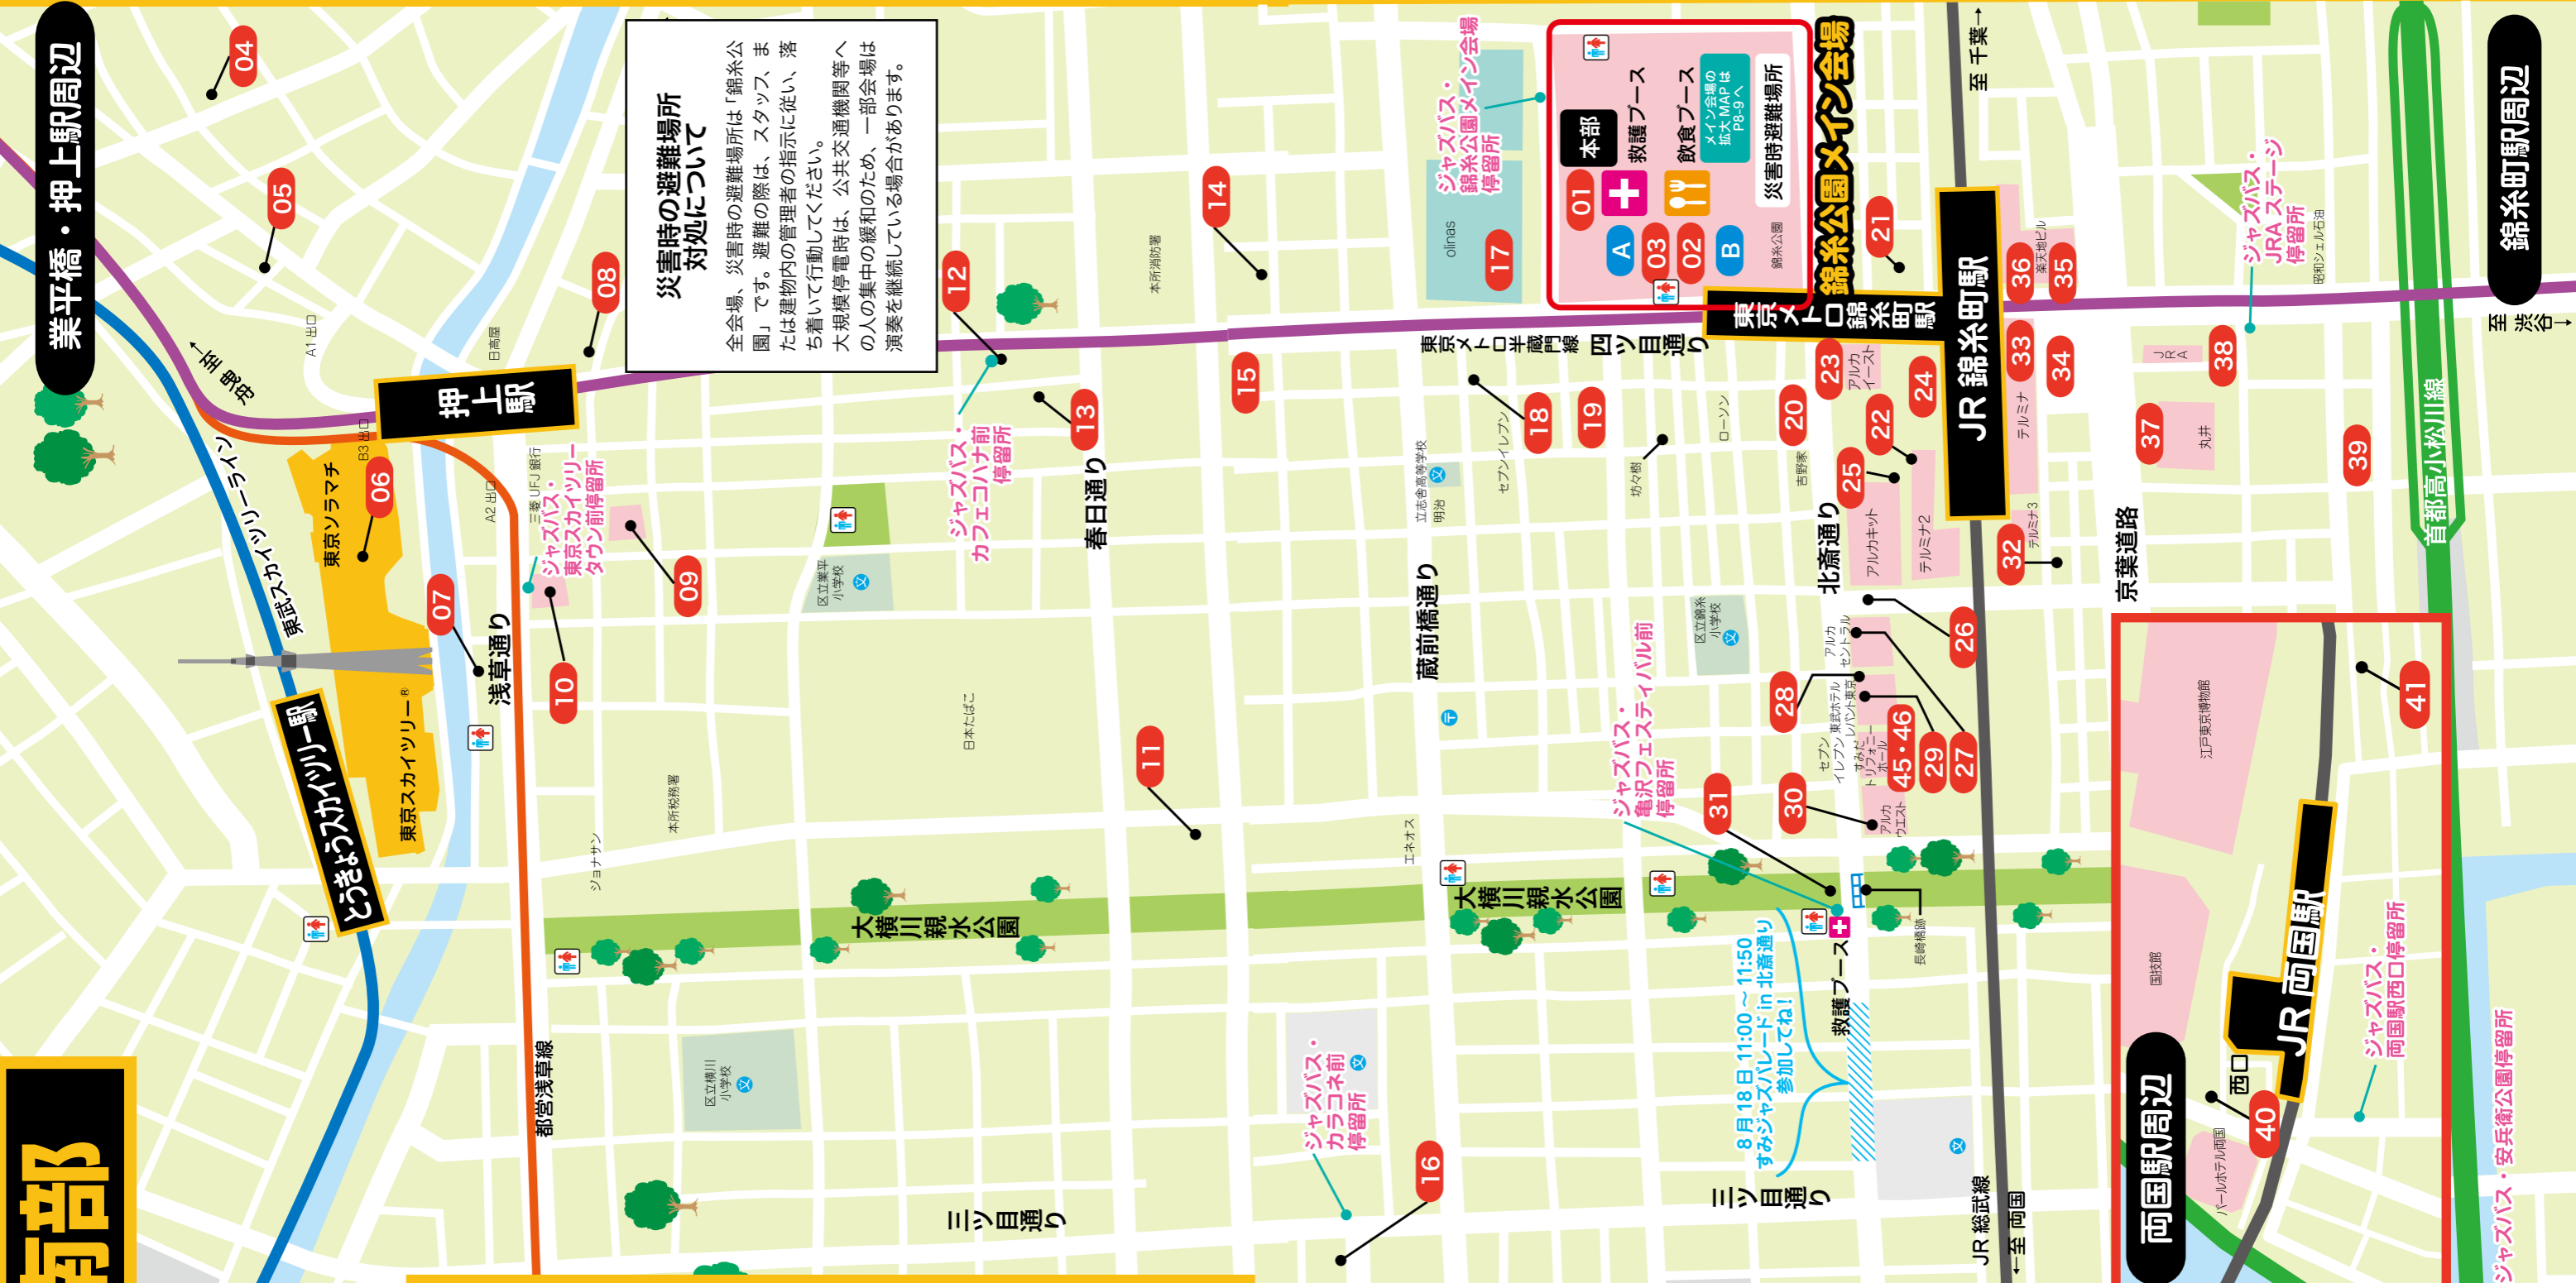

すみみみMAP

南部

墨田区全体マップ

北部

すみジャズinひきふねは「すみだの応援活動事業」のひとつです。

P36~37

南部

P8~9

災害時の避難場所 対処について
 全会場、災害時の避難場所は「錦糸公園」です。避難の際は、スタッフ、または建物内の管理者の指示に従い、落ち着いて行動してください。
 大規模停電時は、公共交通機関等への人の集中のため、一部会場は演奏を継続している場合があります。

すみJAZZステージ一覧

錦糸公園メイン会場

- 01 太陽の樹ステージ (Tシャツあります!)
- 02 ハイネカン・キリンステージ(緑のステージ) (Tシャツあります!)
- 03 A メイン会場 イベントステージ
- 03 B 噴水エリア すみジャズキッズパーク
- 04 emishi
- 05 VIBAR
- 06 東京ソラマチ® 4F 9番地屋外スペース
- 07 パンダジュース
- 08 ROCK BOTTOM
- 09 押上天神社
- 10 おしなりの家の家 (Tシャツあります!)
- 11 すみだパークスタジオ會
- 12 cafe kohana
- 13 大黒湯
- 14 黄金湯
- 15 寶骨会病院駐車場(土曜のみ)
- 16 カラコネ
- 17 スターバックスコヒー1F 錦糸町オリナス店
- 18 LOCO BAR [ロコバー]
- 19 SILKROAD CAFE
- 20 LITTLE SAKE SQUARE
- 21 82 ALE HOUSE [エールハウス]
- 22 スターバックスコヒー2F 錦糸町テルミナ2店
- 23 アルカイースト 地下鉄出口前
- 24 アルカイースト JR北口前 (Tシャツあります!)
- 25 アルカキット前
- 26 アルカセントラル2F FRONDO 広場 (赤いオブジェ)
- 27 アルカセントラル1F みずほ銀行前
- 28 アルカセントラル2F ファミリーマート横スペース
- 29 東武丸の内線東京10ビルラウンジ「クリスタルムーブメント」
- 30 アルカウエスト1F イベントラウンズ広場
- 31 大横川親水公園 イベント広場 亀沢フェスティバル会場
- 32 ニシキ屋
- 33 錦糸町駅南口テルミナ5階 テルミナガーデンテラス
- 34 JR錦糸町駅 南口広場 (Tシャツあります!)
- 35 楽天地ビル前
- 36 錦糸町PARCO5F タワレコ・ステージ
- 37 丸井錦糸町店前
- 38 JRAウイメンズ錦糸町東館 ダービー通り前
- 39 モクシー 東京錦糸町
- 40 両国駅広小路
- 41 両国SUNRIZE
- 42 TATEKAWA・安兵衛
- 43 すみだトリアーニーホール 小ホール(金・土のみ)
- 44 すみだトリアーニーホール 大ホール(金・土のみ) (Tシャツあります!)
- 45
- 46

会場番号43・44はジャズバスとなりませ

両国駅周辺

40 JR両国駅

41 ジャズバス・両国駅西口停留所

42 ジャズバス・安兵衛公園停留所

43 会場番号43・44はジャズバスとなりませ

錦糸公園メイン会場

01 本部

02 飲食ブース

03 救護ブース

04 錦糸公園

05 災害時避難場所

06 ジャズバス・錦糸公園メイン会場 停留所

07 メイン会場のMAPはP8-9へ

錦糸町駅周辺

21 錦糸公園メイン会場