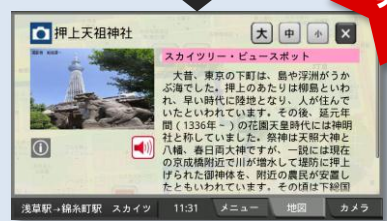

ジャズフェス用に「すみだジャズフェスガイド」と「〃(巡回バス含む)」の2つのガイドを用意しています。

観光ナビ用では、「スカイツリービューポイントを巡る」など墨田区の観光地を巡るルートを用意しています。

4.会場案内とバンド紹介！

地図画面では、会場やトイレを表示します。アイコンに触れると詳細画面を表示します。

カメラ画面で、周辺の景色を映し出すと、会場やトイレなどのエアタグを表示されます。

出演バンドを詳しく紹介。音声ボタンを押すとバンド演奏を再生。

タイムスケジュールを紹介。バンド名に触れると詳細画面へ。

5.観光ナビでまち歩き！

地図画面では、まち歩きルートを表示。アイコンに触れると施設詳細画面を表示します。

観光施設等を詳しく説明します。