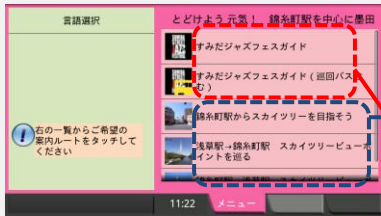

2011  
8.20 sat 21 sun

QRコードを読み込み  
皆様のスマートフォンに  
Android マーケットから  
アプリをダウンロード。

または…  
Android マーケットで  
『すみだジャズ』を直接  
検索してダウンロード。

1.アプリを起動

2.言語を選択

「日本語」を選択します。

3.ガイド種類を選択

ジャズフェス用(上2つ)と、観光ナビ用を選択します。

ジャズフェス用に「すみだジャズフェスガイド」と「〃(巡回バス含む)」の2つのガイドを用意しています。

観光ナビ用では、「スカイツリービューポイントを巡る」など墨田区の観光地を巡るルートを用意しています。

4.会場案内とバンド紹介！

地図画面では、会場やトイレを表示します。アイコンに触れると詳細画面を表示します。

カメラ画面で、周辺の景色を映し出すと、会場やトイレなどのエアタグを表示されます。

出演バンドを詳しく紹介。音声ボタンを押すとバンド演奏を再生。

タイムスケジュールを紹介。バンド名に触れると詳細画面へ。

5.観光ナビでまち歩き！

地図画面では、まち歩きルートを表示。アイコンに触れると施設詳細画面を表示します。

観光施設等を詳しく説明します。