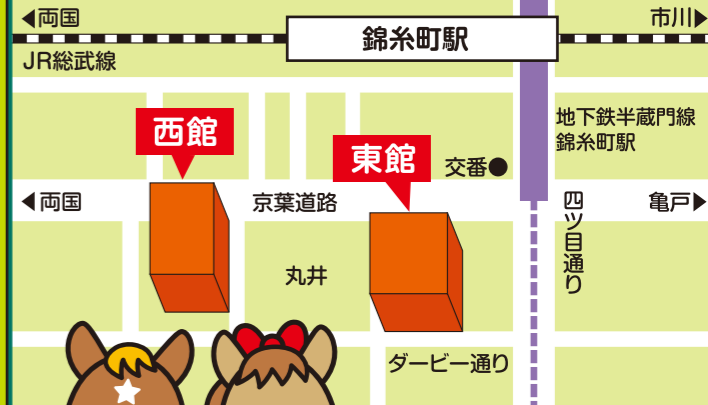

スラックライン体験

(スポーツ綱渡り)
バランストレーニングやスポーツとして発展しつつあるスラックライン(綱渡り)。落ちないようにバランスを取りながら渡るのちょっと難しいけど、ハマってしまうこと間違いなし!
協力/株式会社ウェーブワークス

電車を作ろう!

(ペーパークラフト)
13日(土) 14日(日)
11:00~16:00

ペーパークラフトで電車を作ろう!
協力/JR 東日本

すいか割り

夏と言えば、スイカ割り!!
尾花沢からスイカが届くぞ。
みんなで割って食べちゃおう!
協力/尾花沢市観光物産協会

防衛省 自衛隊
東京地方協力本部
江東出張所
(13日(土) 14日(日))

コルク銃による射的で、自衛隊グッズをゲット!
オフロードバイクに乗れるかも?

本所警察署

13日(土) 14日(日)
11:30~13:00
白バイ、ミニバトに乗れるよ

すみまるくんに乗ろう!
墨田区内循環バス「すみまるくん」がやって来る。
制服を着て記念撮影しよう!

本所消防署

13日(土)
10:00~15:00

街の安全のために活躍する本所消防署から消防車がやって来る! コスチューム撮影会もあるよ!

やおきん

うまい棒

やおきんは「すみだストリートジャズフェスティバル」を応援しています

PIZZERIA

**TomTom
TRATTORIA**

〒130-8535 墨田区江東橋4-27-14楽天地ビル1F
TEL : 03-3634-1379 <http://www.kinshicho-tomtom.com>

服を着替えるようにお部屋も気軽に模様替え。
キレイにはがせるから壁も傷つけずに安心して貼れちゃう!

お客様相談室 TEL.06-6934-0300
受付/午前9時~午後5時 土・日・祝日・年末年始・夏期休暇を除く

JRA
ウインズ錦糸町

© 2003, 2004 SANRIO CO., LTD.

ゆるキャラファン集合!

13日(土) 14:40~15:10
大横川親水公園イベント広場電沢フェスティバル会場
(ステージ NO.25)
どこから来たかはまったく謎にゃ〜。
浅草 新にゃか
日本豆乳協会公認キャラ豆乳のよさを広めるぞ!
ちようせい豆乳くん