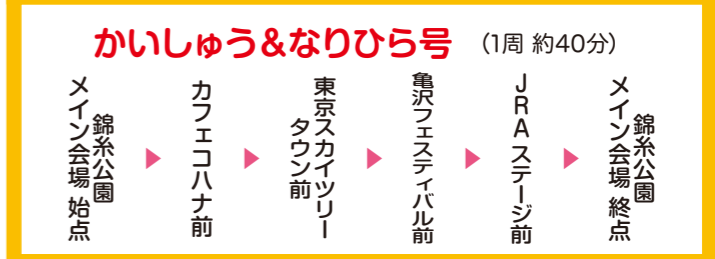

35 すみだトリフォニーホール
墨田区錦糸1丁目2番3号

トリフォニーホール 小ホール

今年はライブと音楽劇の2本立て！
入場には整理券が必要です
開場 15:30 ~

16:00
16:20 **オープニング**

16:20
17:00 **動物の謝肉祭**
(かをり&祥子with立志舎高校演劇同好会) P39をご参照ください。

17:20
18:00 **「ランプリング」すみだをめぐるわくわくカーニバル**
(すみだジャズカルテット@ランプリング) P36をご参照ください。

18:20
18:40 **龍美帆×遠藤征志「ダイアログ」**
P36をご参照ください。

19:00
20:00 **ジャズくら**
(前木敦 P37参照 / リ・プラン P36参照 / 小野孝司/トイ P37参照)

20:30
21:00 **椎名豊クインテット**
P36をご参照ください。

36 すみだトリフォニーホール
墨田区錦糸1丁目2番3号

トリフォニーホール 大ホール

"One Plus One ~共振~"
座席 全席自由、入場整理券不要、
入替え無、開場 17:30

18:20
19:10 **高木里代子×大村祐子**
「音とヴィジュアルの姉妹コラボ」
P37をご参照ください。

19:40
20:20 **GOMA feat 熊谷和徳**
P37をご参照ください。

20:40
21:30 **スガダイロー×勝井祐二 DUO**
P36をご参照ください。

今年も走ります！すみだジャズ名物、移動中も生演奏！

ジャズバス
かいしゅう号&なりひら号&ほくさい号

恒例となってきたジャズバスが、今年もすみだジャズを回ります！今回は3台。押上・業平周辺、錦糸町周辺、両国駅周辺を、涼しく楽しく、生演奏を聴きながら移動ができて、しかも、無料！ぜひ利用してみてください。協力/京成バス(株)、東武バス(株)

南北に約1.5kmに広がるすみだジャズ会場を回遊する、すみだジャズ名物、移動中も音楽を楽しめるジャズバス。乗車賃はいりません！

37 ジャズバス
かいしゅう号

19日(土) <出演予定>
12:00 ~ はいどん
13:00 ~ Yarcoland
14:00 ~ モノサシ
15:00 ~ クンクンニコニコ共和国
16:00 ~ 飯田久美子&加藤泉

20日(日) <出演予定>
12:00 ~ komeko with 加知福部
13:00 ~ マスダサインゴ
14:00 ~ Pink Elephants
15:00 ~ MIRANO & しもん
16:00 ~ VODOO LOTUS

38 ジャズバス
なりひら号

19日(土) <出演予定>
12:20 ~ まてっちゃん
13:20 ~ watercolors
14:20 ~ 有桂 (Vo) & ケンちゃんバンド
15:20 ~ Hey! Porters

20日(日) <出演予定>
12:20 ~ nightcaps
13:20 ~ Joe-Go
14:20 ~ 終紗羅
15:20 ~ Meiya

※出演時間は予定となります。道路の混雑状況により、変動する場合がございます。ご了承ください。