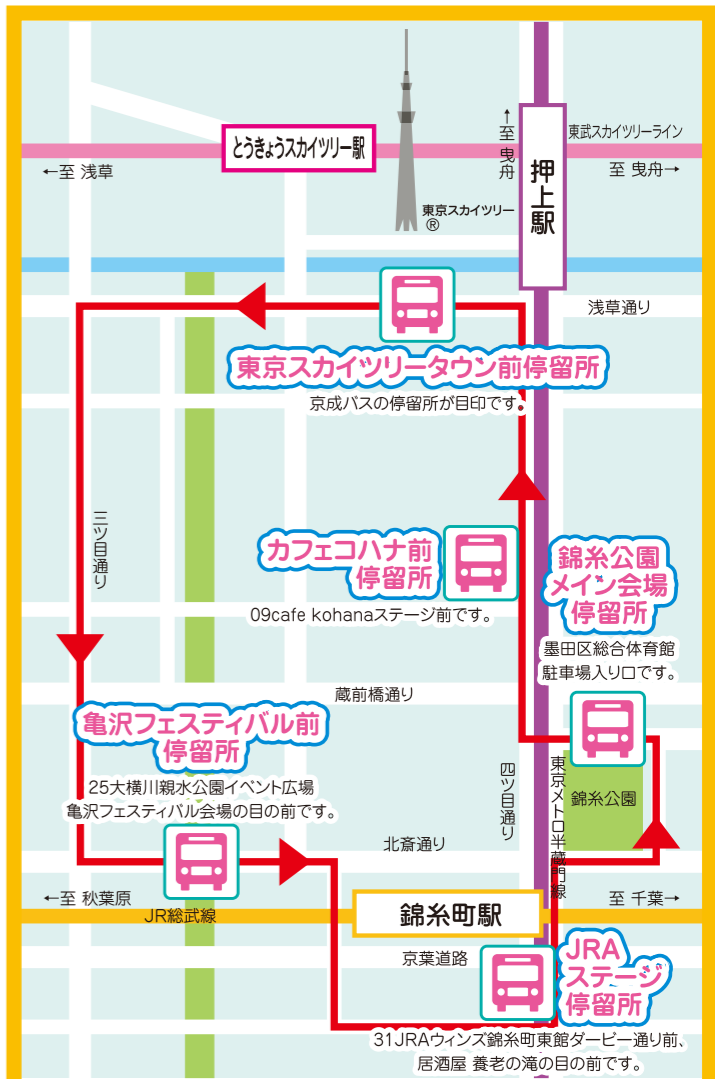

18:20
19:10 **高木里代子×大村祐子**
「音とヴィジュアルの姉妹コラボ」
P37をご参照ください。

19:40
20:20 **GOMA feat 熊谷和徳**
P37をご参照ください。

20:40
21:30 **スガダイロー×勝井祐二 DUO**
P36をご参照ください。

今年も走ります！すみだジャズ名物、移動中も生演奏！

ジャズバス
かいしゅう号&なりひら号&ほくさい号

恒例となってきたジャズバスが、今年もすみだジャズを回ります！今回は3台。押上・業平周辺、錦糸町周辺、両国駅周辺を、涼しく楽しく、生演奏を聴きながら移動ができて、しかも、無料！ぜひ利用してみてください。協力/京成バス(株)、東武バス(株)

南北に約1.5kmに広がるすみだジャズ会場を回遊する、すみだジャズ名物、移動中も音楽を楽しめるジャズバス。乗車賃はいりません！

37 ジャズバス
かいしゅう号

19日(土) <出演予定>
12:00 ~ はいどん
13:00 ~ Yarcoland
14:00 ~ モノサシ
15:00 ~ クンクンニコニコ共和国
16:00 ~ 飯田久美子&加藤泉

20日(日) <出演予定>
12:00 ~ komeko with 加知福部
13:00 ~ マスダサインゴ
14:00 ~ Pink Elephants
15:00 ~ MIRANO & しもん
16:00 ~ VODOO LOTUS

38 ジャズバス
なりひら号

19日(土) <出演予定>
12:20 ~ まてっちゃん
13:20 ~ watercolors
14:20 ~ 有桂 (Vo) & ケンちゃんバンド
15:20 ~ Hey! Porters

20日(日) <出演予定>
12:20 ~ nightcaps
13:20 ~ Joe-Go
14:20 ~ 終紗羅
15:20 ~ Meiya

※出演時間は予定となります。道路の混雑状況により、変動する場合がございます。ご了承ください。