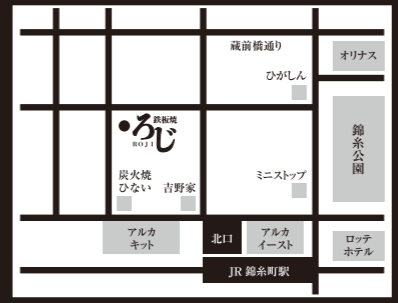

TEL.03-3625-4182
受付時間:平日9時~18時 土日祝の予約も承っております。
<http://www.azumeshoji.jp> 墨田区吾妻橋3-5-12 吾妻商事株式会社

あなたと、コンビニに、
FamilyMart

ファミリーマート墨田錦糸町北口店
墨田区錦糸3-2-1 TEL.03-5819-214

ステージ17
地下鉄出口前
お隣です!!

鉄板焼
ろじ
ROJI

墨田区錦糸2-13-1 堀越第1ビルB1F
TEL 03-6658-8533